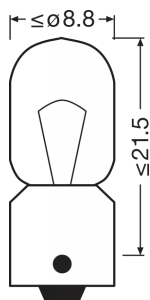

#### Размеры и вес

Диаметр	8.8 mm
Вес продукта	1.86 g
Длина	27.4 mm