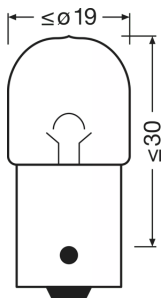

Техническое описание продукта

Technical data

Информация о продукте

Номер заказа	5007
Применение (категория и специфика)	Вспомогательное освещение

Электрические параметры

Мощность на входе	5 Вт
Номинальное напряжение	12.0 В
Номинальная мощность	5.00 Вт
Тестовое напряжение	13,5 В
Допустимое отклонение входной мощности	±10 %

Фотометрические данные

Световой поток	50 лм
Допуск по отклонению светового потока	±20 %

Размеры и вес

Диаметр	16.0 mm
Вес продукта	6.00 g
Длина	37.5 mm

Срок службы

Продолжительность жизни В3	350 h
Срок службы Тс	800 h