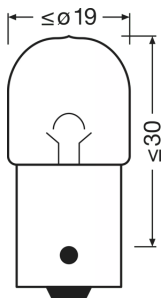

Техническое описание продукта

Technical data

Информация о продукте

Номер заказа	5008
Применение (категория и специфика)	Вспомогательное освещение

Электрические параметры

Мощность на входе	10 Вт
Номинальное напряжение	12.0 В
Номинальная мощность	10.00 Вт
Тестовое напряжение	13,5 В
Допустимое отклонение входной мощности	±10 %

Фотометрические данные

Световой поток	125 лм
Допуск по отклонению светового потока	±20 %

Размеры и вес

Диаметр	19.0 mm
Вес продукта	5.50 g
Длина	37.5 mm

Срок службы

Продолжительность жизни ВЗ	350 h
Срок службы Тс	800 h

Данные для заказа

Product code	Описание продукта	Упаковка (цена/шт.)	Размеры (длина x ширина x высота)	Объем	Вес брутто
4050300838212	ORIGINAL - METAL BASE R10W	Unpacked 1	- x - x -		
4050300525464	ORIGINAL - METAL BASE R10W	Folding carton box 10	- x - x -		
4008321095299	ORIGINAL - METAL BASE R10W	Shipping carton box 50	205 mm x 144 mm x 64 mm	1.89 дм ³	427.00 g