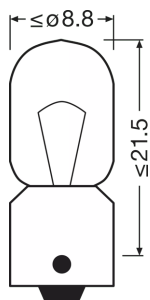

Техническое описание продукта

Technical data

Информация о продукте

Номер заказа	3860
Применение (категория и специфика)	Вспомогательное освещение

Электрические параметры

Мощность на входе	5 Вт
Номинальное напряжение	120 В
Номинальная мощность	500 Вт
Тестовое напряжение	13,5 В
Допустимое отклонение входной мощности	±15 %

Фотометрические данные

Световой поток	50 лм
Допуск по отклонению светового потока	±20 %

Размеры и вес

Диаметр	900 mm
Вес продукта	189 g
Длина	274 mm

Срок службы

Продолжительность жизни В3	400 h
Срок службы Тс	1000 h