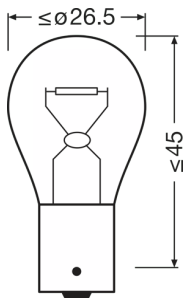

Техническое описание продукта

Technical data

Информация о продукте

Номер заказа	7507
Применение (категория и специфика)	Вспомогательное освещение

Электрические параметры

Мощность на входе	25 Вт
Номинальное напряжение	12.0 В
Номинальная мощность	21.00 Вт
Тестовое напряжение	13,5 В
Допустимое отклонение входной мощности	±6 %

Фотометрические данные

Световой поток	280 лм
Допуск по отклонению светового потока	±20 %

Размеры и вес

Диаметр	25.0 mm
Вес продукта	8.00 g
Длина	52.6 mm

Срок службы

Продолжительность жизни B3	250 h
Срок службы Tc	500 h