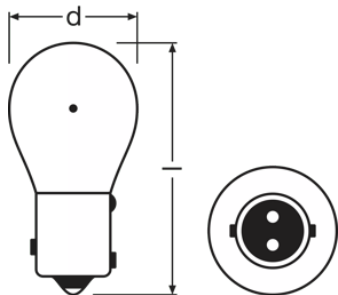

#### Размеры и вес

Диаметр	27.0 mm
Вес продукта	9.00 g
Длина	53.0 mm