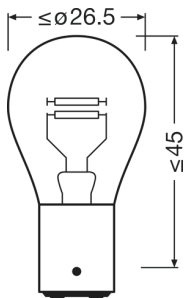

Техническое описание продукта

Technical data

Информация о продукте

Номер заказа	7225
Применение (категория и специфика)	Вспомогательное освещение

Электрические параметры

Мощность на входе	25 / 5 Вт
Номинальное напряжение	12.0 В
Номинальная мощность	21/4 Вт
Тестовое напряжение	13,5 / 13,5 В
Допустимое отклонение входной мощности	±6 / ±10 %

Фотометрические данные

Световой поток	440/15 лм
Допуск по отклонению светового потока	±15 / ±20 %

Размеры и вес

Диаметр	25.0 mm
Вес продукта	10.00 g
Длина	52.0 mm

Срок службы

Продолжительность жизни В3	180 / 1250 h ¹⁾
Срок службы Тс	290 / 4000 h ¹⁾