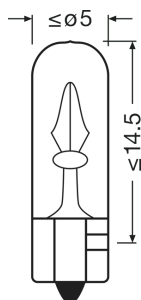

Техническое описание продукта

Technical data

Информация о продукте

Номер заказа	2721
Применение (категория и специфика)	Вспомогательное освещение

Электрические параметры

Мощность на входе	1,22 Вт
Номинальное напряжение	12.0 В
Номинальная мощность	1.20 Вт
Тестовое напряжение	13,5 В
Допустимое отклонение входной мощности	±15 %

Фотометрические данные

Световой поток	7,5 лм
Допуск по отклонению светового потока	±20 %

Размеры и вес

Диаметр	5 mm
Вес продукта	0.40 g
Длина	20.0 mm

Срок службы

Продолжительность жизни B3	500 h
Срок службы Tc	2000 h