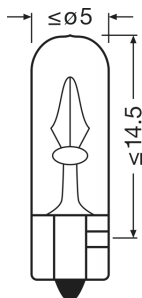

Техническое описание продукта

Technical data

Информация о продукте

Номер заказа	2722
Применение (категория и специфика)	Вспомогательное освещение

Электрические параметры

Мощность на входе	2 Вт
Номинальное напряжение	120 В
Номинальная мощность	200 Вт
Тестовое напряжение	13,5 В
Допустимое отклонение входной мощности	±15 %

Фотометрические данные

Световой поток	12 лм
Допуск по отклонению светового потока	±20 %

Размеры и вес

Диаметр	500 mm
Вес продукта	040 g
Длина	200 mm

Срок службы

Продолжительность жизни ВЗ	1300 h
Срок службы Тс	4000 h