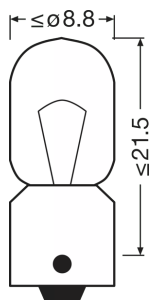

Техническое описание продукта

Technical data

Информация о продукте

Номер заказа	3930
Применение (категория и специфика)	Вспомогательное освещение

Электрические параметры

Мощность на входе	5 Вт
Номинальное напряжение	240 В
Номинальная мощность	400 Вт
Допустимое отклонение входной мощности	±10 %
Тестовое напряжение	28,0 В

Фотометрические данные

Световой поток	35 лм
Допуск по отклонению светового потока	±20 %

Размеры и вес

Длина	274 mm
Диаметр	88 mm
Вес продукта	202 g

Срок службы

Продолжительность жизни В3	550 h
Срок службы Тс	1000 h