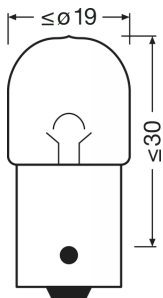

Техническое описание продукта

Technical data

Информация о продукте

Номер заказа	5627
Применение (категория и специфика)	Вспомогательное освещение

Электрические параметры

Мощность на входе	7 Вт
Номинальное напряжение	24.0 В
Номинальная мощность	5.00 Вт
Допустимое отклонение входной мощности	±10 %
Тестовое напряжение	28,0 В

Фотометрические данные

Световой поток	50 лм
Допуск по отклонению светового потока	±20 %

Размеры и вес

Длина	37.5 mm
Диаметр	16.0 mm
Вес продукта	6.02 g

Срок службы

Продолжительность жизни B3	500 h
Срок службы Tc	1000 h