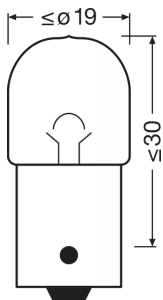

Техническое описание продукта

Technical data

Информация о продукте

Номер заказа	5637
Применение (категория и специфика)	Вспомогательное освещение

Электрические параметры

Мощность на входе	12,5 Вт
Номинальное напряжение	24.0 В
Номинальная мощность	10.00 Вт
Допустимое отклонение входной мощности	±10 %
Тестовое напряжение	28,0 В

Фотометрические данные

Световой поток	125 лм
Допуск по отклонению светового потока	±20 %

Размеры и вес

Длина	37.5 mm
Диаметр	16.0 mm
Вес продукта	5.10 g

Срок службы

Продолжительность жизни B3	400 h
Срок службы Tc	800 h