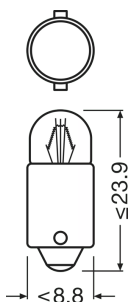

### Technical data

#### Размеры и вес

Длина	239 mm
Диаметр	900 mm
Вес продукта	183 g