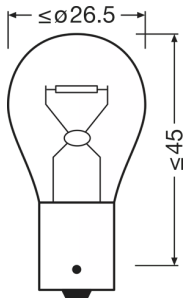

#### Размеры и вес

Длина	52.5 mm
Диаметр	26.5 mm
Вес продукта	7.90 g