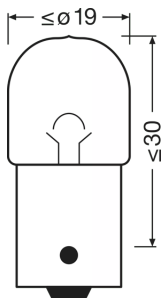

#### Размеры и вес

Длина	375 mm
Диаметр	1600 mm
Вес продукта	700 g