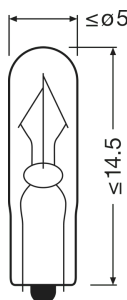

Техническое описание продукта

Technical data

Информация о продукте

Номер заказа	2341
Применение (категория и специфика)	Вспомогательное освещение

Электрические параметры

Мощность на входе	1 Вт
Номинальное напряжение	240 В
Номинальная мощность	100 Вт
Допустимое отклонение входной мощности	±8 %
Тестовое напряжение	28,0 В

Фотометрические данные

Световой поток	3 лм
Допуск по отклонению светового потока	±25 %

Размеры и вес

Длина	200 mm
Диаметр	500 mm
Вес продукта	040 g

Срок службы

Продолжительность жизни B3	300 h
Срок службы Tc	1000 h