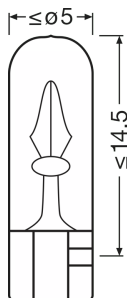

Техническое описание продукта

Technical data

Информация о продукте

Номер заказа	2741
Применение (категория и специфика)	Вспомогательное освещение

Электрические параметры

Мощность на входе	1,6 Вт
Номинальное напряжение	240 В
Номинальная мощность	120 Вт
Допустимое отклонение входной мощности	±8 %
Тестовое напряжение	28,0 В

Фотометрические данные

Световой поток	7,5 лм
Допуск по отклонению светового потока	±20 %

Размеры и вес

Длина	200 mm
Диаметр	500 mm
Вес продукта	040 g

Срок службы

Продолжительность жизни B3	400 h
Срок службы Tc	2000 h