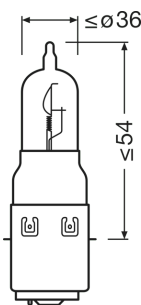

Техническое описание продукта

Technical data

Информация о продукте

Номер заказа	64326
Применение (категория и специфика)	Галогенная лампа головного света

Электрические параметры

Мощность на входе	40 Вт ¹⁾
Номинальное напряжение	120 В
Номинальная мощность	25/25 Вт
Тестовое напряжение	13,2 В

¹⁾ Максимум

Размеры и вес

Длина	710 mm
Диаметр	1500 mm
Вес продукта	1339 g

Срок службы

Продолжительность жизни B3	100 / 200 h
Срок службы Tc	200 / 400 h

Дополнительные данные

Цоколь	BA20d
--------	-------

Возможности / мощности