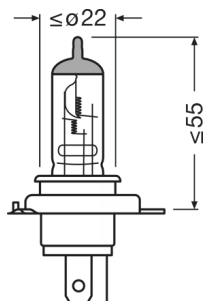

Техническое описание продукта

Technical data

Информация о продукте

Номер заказа	64185
Применение (категория и специфика)	Галогенная лампа головного света

Электрические параметры

Мощность на входе	36,8 / 36,8 Вт ¹⁾
Номинальное напряжение	12.0 В
Номинальная мощность	35/35 Вт
Тестовое напряжение	13,2 В

¹⁾ Максимум

Фотометрические данные

Цветовая температура	3200 К
Световой поток	820/520 лм
Допуск по отклонению светового потока	±15 / ±15 %

Размеры и вес

Длина	85.0 mm
Диаметр	17.0 mm
Вес продукта	23.00 g

Срок службы