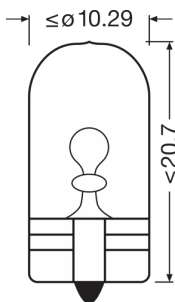

Техническое описание продукта

Technical data

Информация о продукте

Номер заказа	2886X
Применение (категория и специфика)	Вспомогательное освещение

Электрические параметры

Мощность на входе	6 Вт
Номинальное напряжение	12.0 В
Номинальная мощность	6.00 Вт
Допустимое отклонение входной мощности	±10 %
Тестовое напряжение	13,5 В

Фотометрические данные

Световой поток	85 лм
Допуск по отклонению светового потока	±20 %

Размеры и вес

Длина	26.8 mm
Диаметр	10.0 mm
Вес продукта	1.35 g

Срок службы

Продолжительность жизни V3	400 h
Срок службы Tc	1000 h