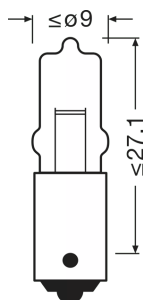

Техническое описание продукта

Technical data

Информация о продукте

Номер заказа	64113
Применение (категория и специфика)	Вспомогательное освещение

Электрические параметры

Мощность на входе	10 Вт
Номинальное напряжение	120 В
Номинальная мощность	1000 Вт
Допустимое отклонение входной мощности	$\pm 7.5\%$
Тестовое напряжение	13,5 В

Фотометрические данные

Световой поток	200 лм
Допуск по отклонению светового потока	$\pm 15\%$

Размеры и вес

Длина	320 mm
Диаметр	900 mm
Вес продукта	228 g

Срок службы

Продолжительность жизни B3	150 h
Срок службы Tc	400 h