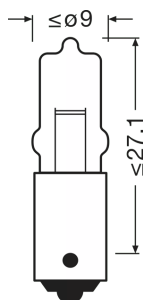

Техническое описание продукта

Technical data

Информация о продукте

Номер заказа	64115
Применение (категория и специфика)	Вспомогательное освещение

Электрические параметры

Мощность на входе	22,5 Вт
Номинальное напряжение	120 В
Номинальная мощность	2000 Вт
Допустимое отклонение входной мощности	±7.5 %
Тестовое напряжение	13,5 В

Фотометрические данные

Световой поток	450 лм
Допуск по отклонению светового потока	±15 %

Размеры и вес

Длина	330 mm
Диаметр	900 mm
Вес продукта	233 g

Срок службы

Продолжительность жизни B3	150 h
Срок службы Tc	500 h