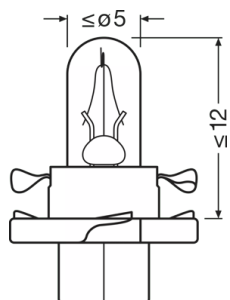

#### Размеры и вес

Длина	175 mm
Диаметр	500 mm
Вес продукта	074 g