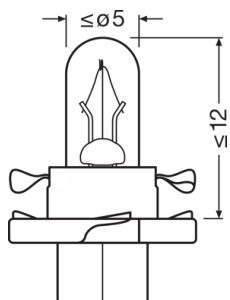

Фотометрические данные

Световой поток	3,6 лм
Допуск по отклонению светового потока	±25 %

Размеры и вес

Длина	175 mm
Диаметр	5 mm
Вес продукта	074 g

Цвета и материалы

Цвет цоколя	Бледно-оранжевый
-------------	------------------

Срок службы

Продолжительность жизни B3	500 h
Срок службы Tc	5000 h

Техническое описание продукта

Дополнительные данные

Цоколь	BX8.4d
--------	--------

Возможности / мощности

Толщина печатной платы	1,25 mm
Технология	AUX