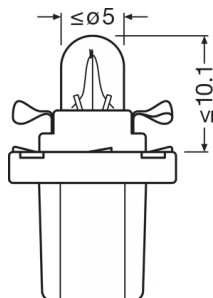

Фотометрические данные

Световой поток	6,4 лм
Допуск по отклонению светового потока	±25 %

Размеры и вес

Длина	235 mm
Диаметр	500 mm
Вес продукта	117 g

Цвета и материалы

Цвет цоколя	Насыщенный черный
-------------	-------------------