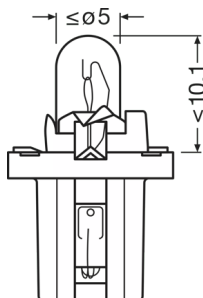

#### Размеры и вес

Длина	235 mm
Диаметр	500 mm
Вес продукта	118 g