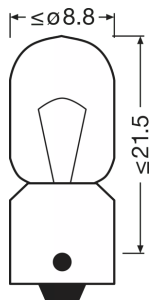

#### Размеры и вес

Длина	27.4 mm
Диаметр	8.8 mm
Вес продукта	1.86 g