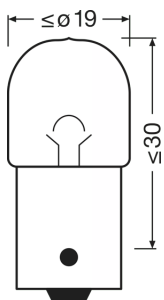

Техническое описание продукта

Technical data

Информация о продукте

Номер заказа	5007
Применение (категория и специфика)	Вспомогательное освещение

Электрические параметры

Мощность на входе	5 Вт
Номинальное напряжение	12.0 В
Номинальная мощность	5.00 Вт
Допустимое отклонение входной мощности	±10 %
Тестовое напряжение	13,5 В

Фотометрические данные

Световой поток	50 лм
Допуск по отклонению светового потока	±20 %

Размеры и вес

Длина	37.5 mm
Диаметр	16.0 mm
Вес продукта	6.00 g

Срок службы

Продолжительность жизни В3	350 h
Срок службы Тс	800 h