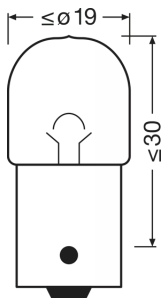

Техническое описание продукта

Technical data

Информация о продукте

Номер заказа	5008
Применение (категория и специфика)	Вспомогательное освещение

Электрические параметры

Мощность на входе	10 Вт
Номинальное напряжение	12.0 В
Номинальная мощность	10.00 Вт
Допустимое отклонение входной мощности	±10 %
Тестовое напряжение	13,5 В

Фотометрические данные

Световой поток	125 лм
Допуск по отклонению светового потока	±20 %

Размеры и вес

Длина	37.5 mm
Диаметр	19.0 mm
Вес продукта	5.50 g

Срок службы

Продолжительность жизни B3	350 h
Срок службы Tc	800 h