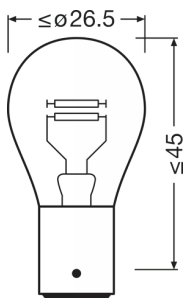

Техническое описание продукта

Technical data

Информация о продукте

Номер заказа	7528
Применение (категория и специфика)	Вспомогательное освещение

Электрические параметры

Мощность на входе	25 / 6 Вт
Номинальное напряжение	12.0 В
Номинальная мощность	21/5 Вт
Допустимое отклонение входной мощности	$\pm 6 / \pm 10 \%$
Тестовое напряжение	13,5 / 13,5 В

Фотометрические данные

Световой поток	440/35 лм
Допуск по отклонению светового потока	$\pm 15 / \pm 20 \%$

Размеры и вес

Длина	52.5 mm
Диаметр	26.5 mm
Вес продукта	10.50 g

Срок службы

Продолжительность жизни V3	180 / 1250 h ¹⁾
Срок службы T _c	290 / 4000 h ¹⁾