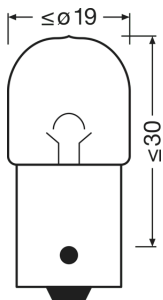

Техническое описание продукта

Technical data

Информация о продукте

Номер заказа	5009NA
Применение (категория и специфика)	Вспомогательное освещение

Электрические параметры

Мощность на входе	10 Вт
Номинальное напряжение	12.0 В
Номинальная мощность	10.00 Вт
Допустимое отклонение входной мощности	±10 %
Тестовое напряжение	13,5 В

Фотометрические данные

Световой поток	75 лм
Допуск по отклонению светового потока	±20 %

Размеры и вес

Длина	37.5 mm
Диаметр	16.0 mm
Вес продукта	5.50 g

Срок службы

Продолжительность жизни В3	350 h
Срок службы Тс	800 h