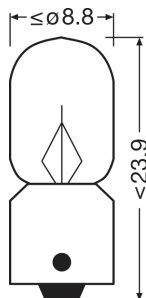

### Technical data

#### Размеры и вес

Длина	239 mm
Диаметр	900 mm
Вес продукта	184 g