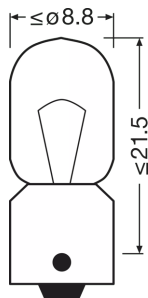

Техническое описание продукта

Technical data

Информация о продукте

Номер заказа	3860
Применение (категория и специфика)	Вспомогательное освещение

Электрические параметры

Мощность на входе	5 Вт
Номинальное напряжение	120 В
Номинальная мощность	500 Вт
Допустимое отклонение входной мощности	±15 %
Тестовое напряжение	13,5 В

Фотометрические данные

Световой поток	50 лм
Допуск по отклонению светового потока	±20 %

Размеры и вес

Длина	274 mm
Диаметр	900 mm
Вес продукта	189 g

Срок службы

Продолжительность жизни B3	400 h
Срок службы Tc	1000 h