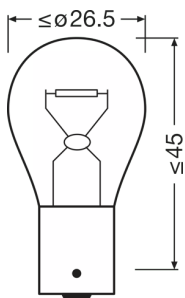

#### Размеры и вес

Длина	52.6 mm
Диаметр	25.0 mm
Вес продукта	8.00 g