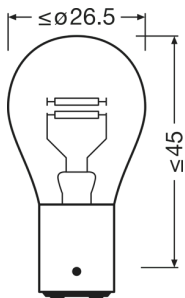

#### Размеры и вес

Длина	52.0 mm
Диаметр	25.0 mm
Вес продукта	10.00 g