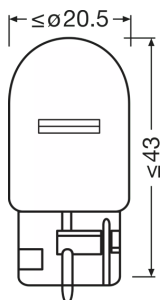

#### Размеры и вес

Длина	534 mm
Диаметр	2000 mm
Вес продукта	600 g