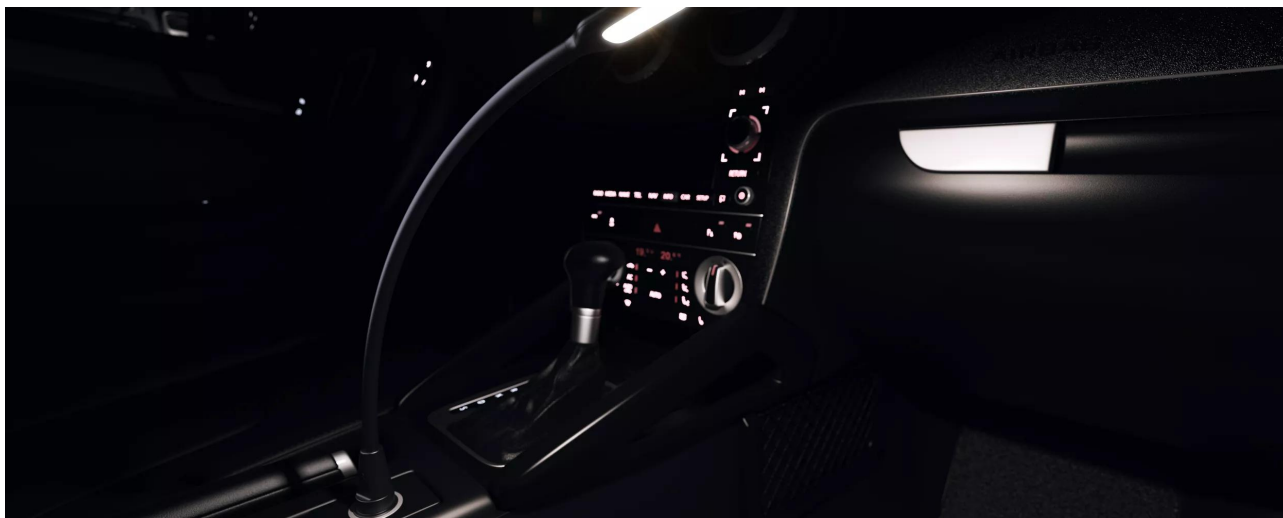

# ONYX COPILOT

Светодиодный штурманский фонарь

20 лм

Теплый, комфортный, не слепящий  
глаза свет

37 см

Гибкая конструкция для  
индивидуальной настройки, длина  
ножки – 370 мм, питание от  
прикуривателя/пластиковый  
кронштейн для статичного  
крепления

12 В + 24 В

Придает стильный вид легковым  
(12 В) и грузовым (24 В) автомобилям

Направленное освещение в салоне вашего автомобиля  
Элегантный светодиодный фонарь для чтения ONYX  
COPILOT создаст приятную обстановку в салоне вашего  
автомобиля. Фонарь имеет привлекательный  
современный дизайн и держится на удобной гибкой  
ножке с матовой поверхностью. Такая конструкция  
обеспечивает возможность индивидуальной настройки:  
меняя положение фонаря, вы направляете свет именно  
туда, где он нужен. Также впечатляет срок службы ONYX  
COPILOT – 20 000 часов! С помощью кнопки на корпусе  
фонарь можно включать и выключать, а специальный  
кронштейн служит для статичного крепления. Гарантия  
OSRAM – 2 года.