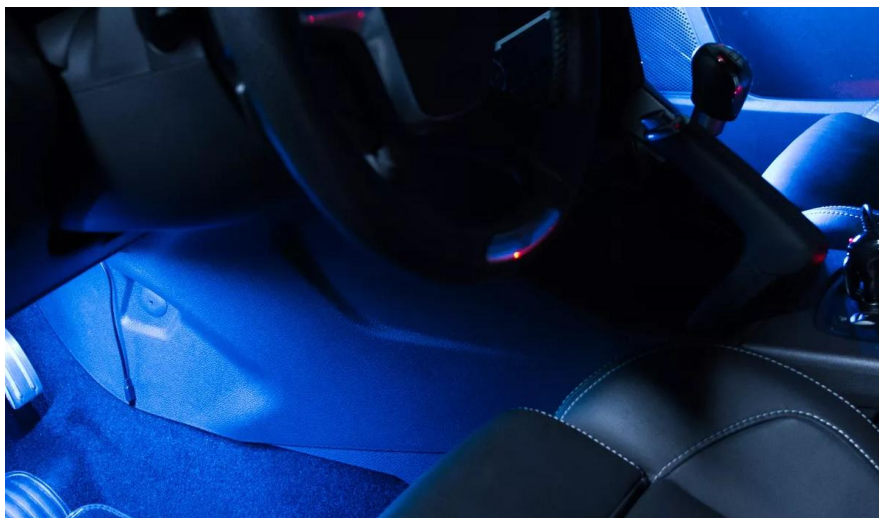

LEDambient TUNING LIGHTS

Стильная подсветка с дистанционным управлением

Дистанционное управление
Беспроводной пульт дистанционного управления (24 кнопки)

Большой выбор цветов
Более 16 различных цветов, регулировка яркости и пять режимов работы

Техническое описание продукта

Гибкие светодиодные ленты для стильной подсветки салона

Создайте неповторимую атмосферу в салоне своего автомобиля с помощью гибких светодиодных лент LEDambient TUNING LIGHTS. Система включает 16 цветов, позволяет регулировать яркость свечения и предусматривает пять вариантов пульсации. Таким образом, меняя настройки, вы можете добиваться различных световых эффектов. Самоклеящаяся основа позволяет легко и быстро закрепить ленты на любой поверхности. Нужный цветовой режим задается с помощью пульта дистанционного управления. Имеются базовый и расширенный комплекты лент. В комплект входят кабель и адаптер 12 В, дополнительно облегчающие установку. Если вы владеете необходимыми техническими знаниями, вы можете подключить TUNING LIGHTS непосредственно к монтажной плате. В этом случае прикуриватель останется свободным. Гарантия OSRAM – 2 года. ТОЛЬКО ДЛЯ ПОДСВЕТКИ САЛОНА. Данные лампы не имеют разрешения ECE. Их нельзя использовать в качестве наружного освещения. В некоторых странах продажа и использование данных продуктов запрещены. Более подробную информацию вам предоставит дистрибьютор продукции в вашем регионе.