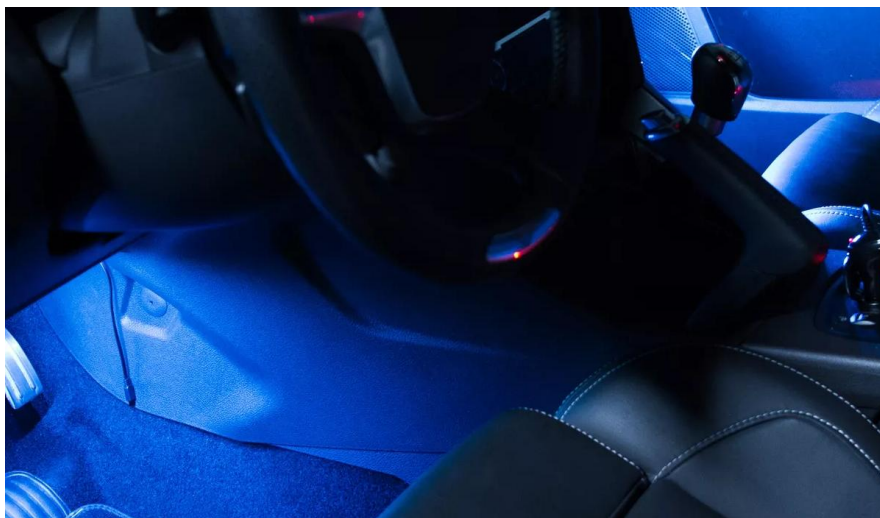

LEDambient TUNING LIGHTS

Стильная подсветка с дистанционным управлением

Дистанционное управление
Беспроводной пульт дистанционного управления (24 кнопки)

Большой выбор цветов
Более 16 различных цветов, регулировка яркости и пять режимов работы