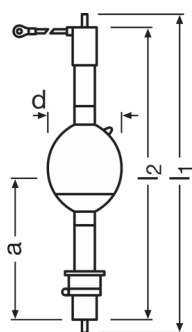

HBO 5000 W/S

HBO-IC Microlithography lamps for Süss systems | Микролитографические лампы для систем Süss

Техническое описание продукта

Technical data

Электрические параметры

Номинальное напряжение	500 В
Номинальный ток	100 А
Тип тока	Постоянный ток
Мощность	500000 Вт
Номинальная мощность	500000 Вт

Размеры и вес

Диаметр	800 mm
Длина	3600 mm
Длина с цоколем без штырьков	360,00 mm
Длина центра нити накала	143,5 mm ¹⁾
Расстояние между электродами (холод)	7,5 mm

¹⁾ Расстояние между основанием цоколя и концом электрода или анода (холодный)

Дополнительные данные

Анод	SFa33.5-9.4/50 ¹⁾
Катод	SFa33.5-7.85/50
Комментарий о продукте	Избыточное давление лампы сохраняется даже в холодном состоянии - дополнительные правила техники безопасности указанные в технической документации на лампу должны соблюдаться. Пожалуйста, внимательно прочтите Технические данные DO-SEM TB 004