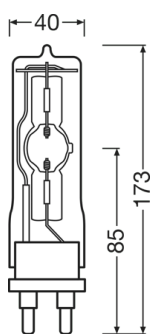

## Данные о продуктовой линейке

HMI 1600W Digital, product line drawing top neutral dimensions

HMI 1600W Digital, product line drawing top neutral dimensions

Описание продукта	Фотометрические данные	Physical Attributes & Dimensions		
	Световой поток	Цоколь	Diameter (in)	Диаметр
HMI DIGITAL 200 W	16000 lm	GZY9.5	0.787 in	19.0 mm

## Данные о продуктовой линейке

Описание продукта	Фотометрические данные	Physical Attributes & Dimensions		
	Световой поток	Цоколь	Diameter (in)	Диаметр
HMI DIGITAL 400 W	32500 lm	GZ29.5	0.906 in	23.0 mm
HMI DIGITAL 575 W	49000 lm	G22	1.181 in	30.0 mm
HMI DIGITAL 800 W	69000 lm	G22	1.181 in	30.0 mm
HMI DIGITAL 1200 W	110000 lm	G38	1.654 in	40.0 mm
HMI DIGITAL 1600 W	144000 lm	G22		40.0 mm
HMI DIGITAL 1800 W	165000 lm	G38	1.654 in	40.0 mm
HMI DIGITAL 2500 W	220000 lm	G38		60.9 mm
HMI DIGITAL 4000 W	387000 lm	G38		75.0 mm
HMI DIGITAL 6000 W	600000 lm	GX38		75.0 mm
HMI DIGITAL 9000 W	875000 lm	GX38		80.0 mm
HMI DIGITAL 18000 W	1600000 lm	GX51		100.0 mm