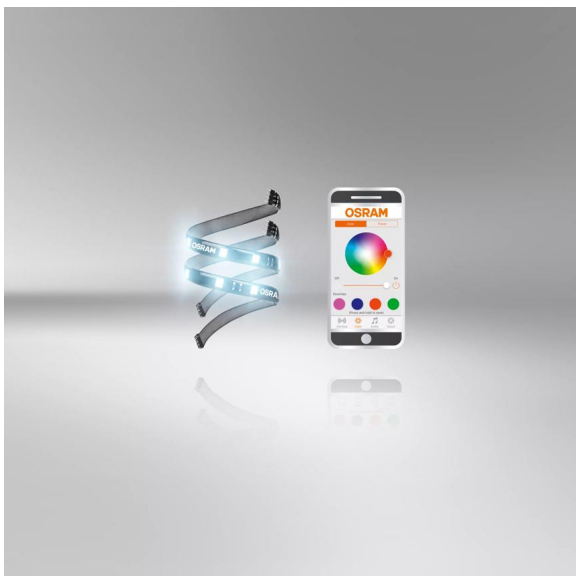

LEDambient TUNING LIGHTS CONNECT

Светодиодные решения для тюнинга, управляемые с помощью мобильного приложения

Технология **Bluetooth**

С помощью бесплатного приложения OSRAM LEDambient CONNECT можно регулировать цветовые режимы и управлять несколькими продуктами одновременно

Преобразование салона автомобиля благодаря цветным светодиодам
Возможность создания пресетов индивидуальной настройки и широкий выбор цветов

Синхронизируйте свет и музыку

Светодиодный свет можно синхронизировать с музыкой на вашем телефоне

Светодиодная подсветка
Набор LEDambient TUNING LIGHTS CONNECT предназначен для подсветки салона автомобиля. Управляемые с помощью бесплатного мобильного приложения OSRAM LEDambient CONNECT светодиодные разноцветные RGB-ленты на самоклеящейся основе позволяют создать в автомобиле неповторимую атмосферу. Они легко крепятся на любых поверхностях, без применения пайки и винтов. Подключившись к Bluetooth, можно регулировать цветовые режимы и настройки других совместимых с набором устройств. Гарантия OSRAM – 2 года. Данные продукты не имеют одобрения ECE, их нельзя использовать в наружных световых приборах на дорогах общего пользования.