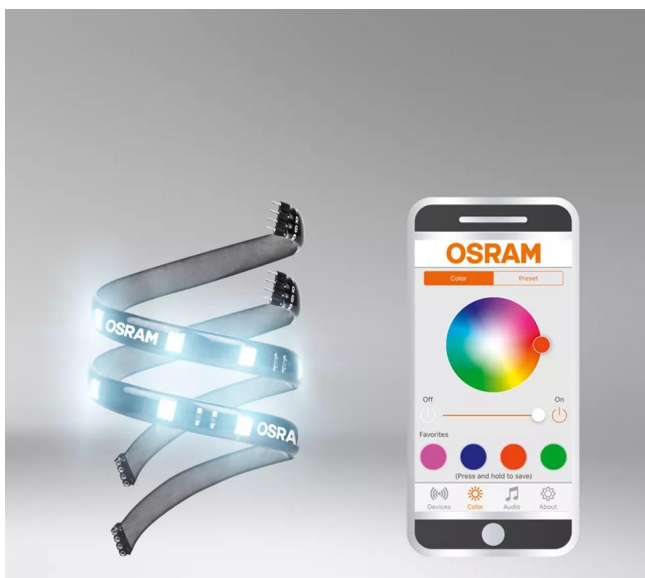

LEDambient TUNING LIGHTS CONNECT

Светодиодные решения для тюнинга, управляемые с помощью мобильного приложения

Технология **Bluetooth**

С помощью бесплатного приложения OSRAM LEDambient CONNECT можно регулировать цветовые режимы и управлять несколькими продуктами одновременно

Преобразование салона автомобиля благодаря цветным светодиодам
Возможность создания пресетов индивидуальной настройки и широкий выбор цветов

Синхронизируйте свет и музыку

Светодиодный свет можно синхронизировать с музыкой на вашем телефоне

Светодиодная подсветка
Набор LEDambient TUNING LIGHTS CONNECT предназначен для подсветки салона автомобиля. Управляемые с помощью бесплатного мобильного приложения OSRAM LEDambient CONNECT светодиодные разноцветные RGB-ленты на самоклеящейся основе позволяют создать в автомобиле неповторимую атмосферу. Они легко крепятся на любых поверхностях, без применения пайки и винтов. Подключившись к Bluetooth, можно регулировать цветовые режимы и настройки других совместимых с набором устройств. Гарантия OSRAM – 2 года. Данные продукты не имеют одобрения ECE, их нельзя использовать в наружных световых приборах на дорогах общего пользования.