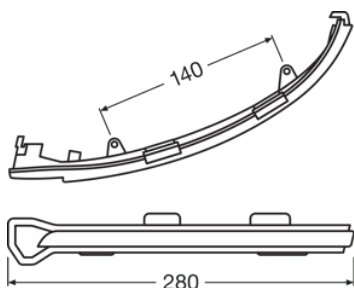

Фотометрические данные

Цветовая температура	2700 К
Интенсивность	min 0.6 cd

Размеры и вес

Длина	2800 mm
Ширина	700 mm
Высота	500 mm

Срок службы

Срок службы T _c	5000 h
Гарантия	5 years

Дополнительные данные