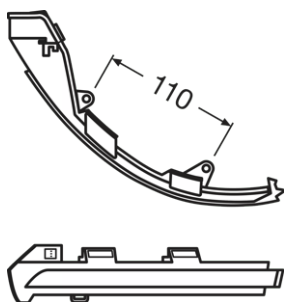

Фотометрические данные

Цветовая температура	2700 K
Интенсивность	min 0.6 cd

Размеры и вес

Длина	255.0 mm
Ширина	80.0 mm
Высота	60.0 mm

Срок службы

Срок службы T _s	5000 h
Гарантия	5 years

Дополнительные данные