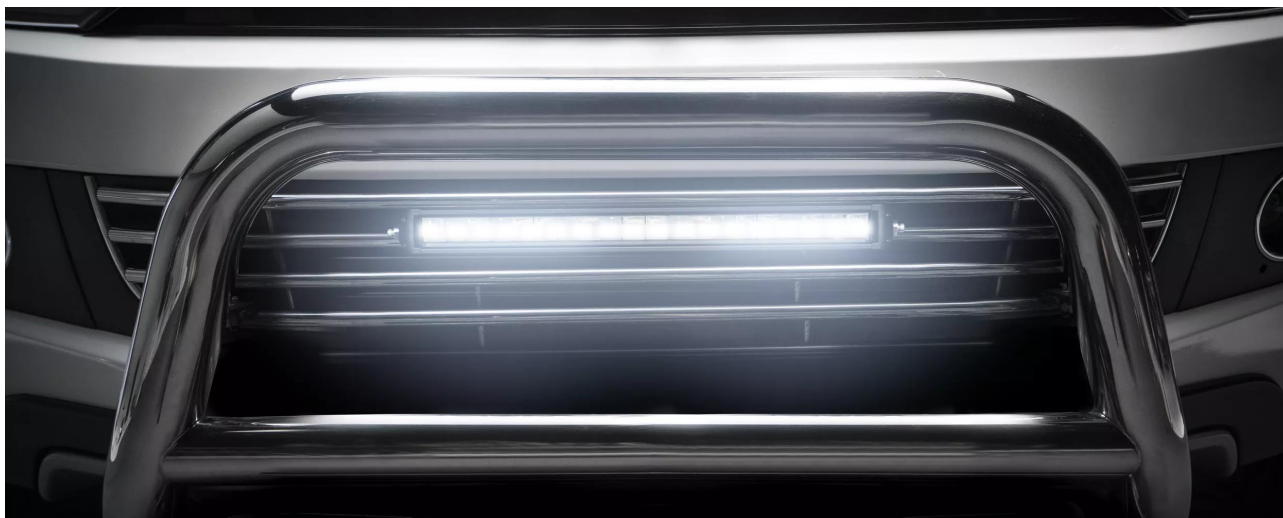

Lightbar FX500-CB SM

Более высокая освещенность гарантирует повышенную безопасность на дороге

SINGLE MOUNT CERTIFIED
(2x ECE R112)

Центральная и индивидуальная установка
Возможна установка на автомобиль 1 штуки благодаря двойной сертификации ECE

UP TO
+440M
(1 LUX)

Дальность освещения до **440** метров
Улучшенное освещение ближнего и дальнего поля

COMBO BEAM

Комбинированный луч
Комбинированный луч света

Данные о продуктовой линейке

Светодиодные лампы вспомогательного света сделают обслуживание и вождение проще и приятнее

Светодиодная фара дополнительного света LEDriving Lightbar FX500-CB Превосходная видимость на неосвещенных сельских и грунтовых дорогах - не проблема для дополнительной фары ближнего и дальнего света LEDriving Lightbar FX500-CB. Её 20 мощных светодиодов обеспечивают видимость до 440 метров и повышенную безопасность дорожного движения. Даже в сумерках или в условиях плохой освещенности светодиодная балка OSRAM LEDriving Lightbar FX500-CB буквально зальёт дорогу близким к дневному свету лучом с цветовой температурой до 6000 Кельвинов без ослепления водителей встречного транспорта. Интеллектуальная конструкция отражателя отводит свет от светодиодов так, что встречные автомобили подвергаются воздействию света только косвенно. Свет равномерно распределяется под углом в пять градусов. Надежный, долговечный и универсальный