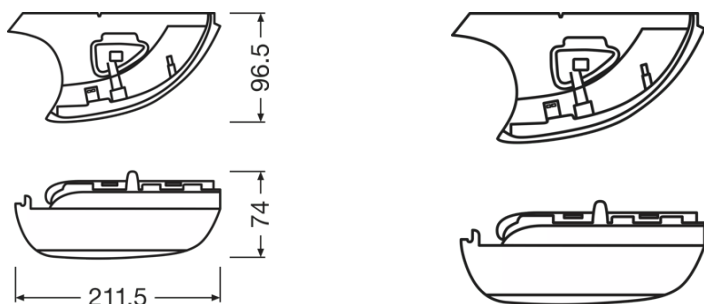

#### Размеры и вес

Длина	2115 mm
Ширина	965 mm
Высота	740 mm