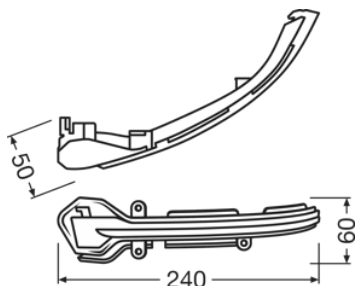

### Technical data

#### Размеры и вес

Длина	2450 mm
Ширина	500 mm
Высота	680 mm