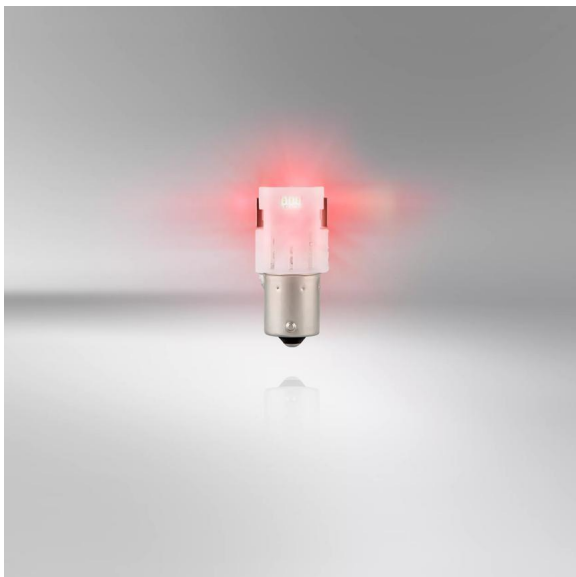

LEDDriving SL P21W RED

Замена стандартной лампы на светодиодную

Подходит для различного применения в наружном освещении автомобиля

Доступно в красном цвете

Для замены традиционных ламп **P21W**

Легкая установка светодиодной продукции по принципу plug & play

Надежность и качество **OSRAM** обеспечивают более редкую замену ламп

Гарантия OSRAM – 4 года (Подробные условия приведены на сайте www.osram.ru/am-guarantee)

Подходит для замены стандартной лампы типа **P21W**
Светодиодные лампы LEDDriving SL P21W – это современное интенсивное освещение. Эти лампы подходят для замены всех традиционных ламп типа P21W. В сравнении со стандартными лампами эти ретрофитные светодиодные лампы потребляют меньше энергии – разница составляет до 80 %. OSRAM дает на лампы LEDDriving SL четырехлетнюю гарантию. У этих изделий нет разрешения ЕЭК, поэтому их нельзя применять на дорогах общего пользования в качестве источника наружного освещения. За дополнительной информацией обращайтесь к дистрибьютору в своем регионе. Обратите внимание, что для замены красных или оранжевых сигнальных автомобильных ламп или ламп, которые работают в красных или оранжевых фонарях, нужно выбирать красные или оранжевые светодиодные лампы соответственно.

Данные о продуктовой линейке

Technical data

Описание продукта	Информация о продукте		General Product Information	Электрические параметры	
	Применение (категория и специфика)	Тип продукта	Номер заказа	Мощность на входе	Номинальное напряжение
LEDDriving SL \triangleq P21W	В основном используется для сигнальных огней	Off-road \triangleq P21W	7506DRP	1,8 W	12.0 V