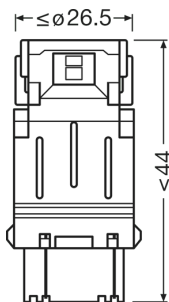

Техническое описание продукта

Technical data

Информация о продукте

Номер заказа	3157DRP
Тип продукта	Off-road \pm P27/7W
Применение (категория и специфика)	В основном используется для сигнальных огней

Электрические параметры

Размеры и вес

Диаметр	25.7 mm
Вес продукта	13.30 g
Длина	49.0 mm

Срок службы

Продолжительность жизни B3	1500 h
Срок службы Tc	4000 h
Гарантия	4 years

Техническое описание продукта

Дополнительные данные

Цоколь	W2.5x16q
--------	----------